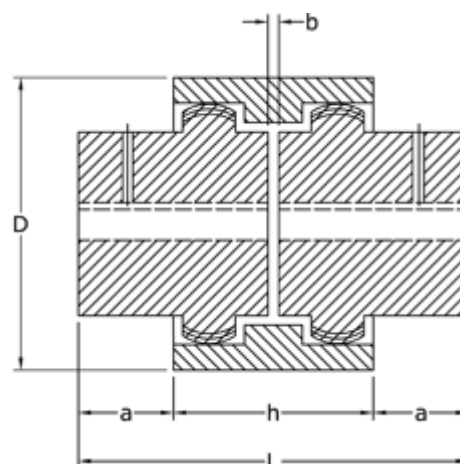

Varenummer: 3310032N32  
Beskrivelse: Koblingshalvpart Tandex 32N  
Boring 32H7 m/not og skrue

## Mål

a = 18  
b = 4  
C = 40  
d = 50.0  
D = 76  
F = 32H7  
f = M8  
h = 49

L = 84  
P = 10