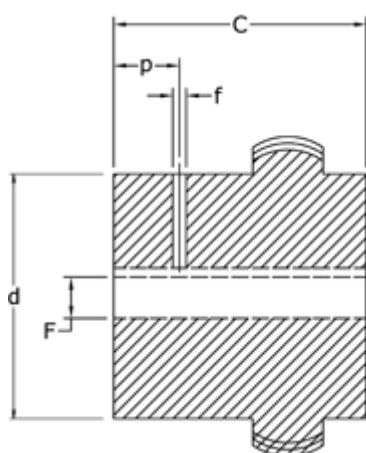

Varenummer: 3310032N32  
Beskrivelse: Koblingshalvpart Tandex 32N  
Boring 32H7 m/not og skrue

## Mål

a = 18  
b = 4  
C = 40  
d = 50.0  
D = 76  
F = 32H7  
f = M8  
h = 49

L = 84  
P = 10